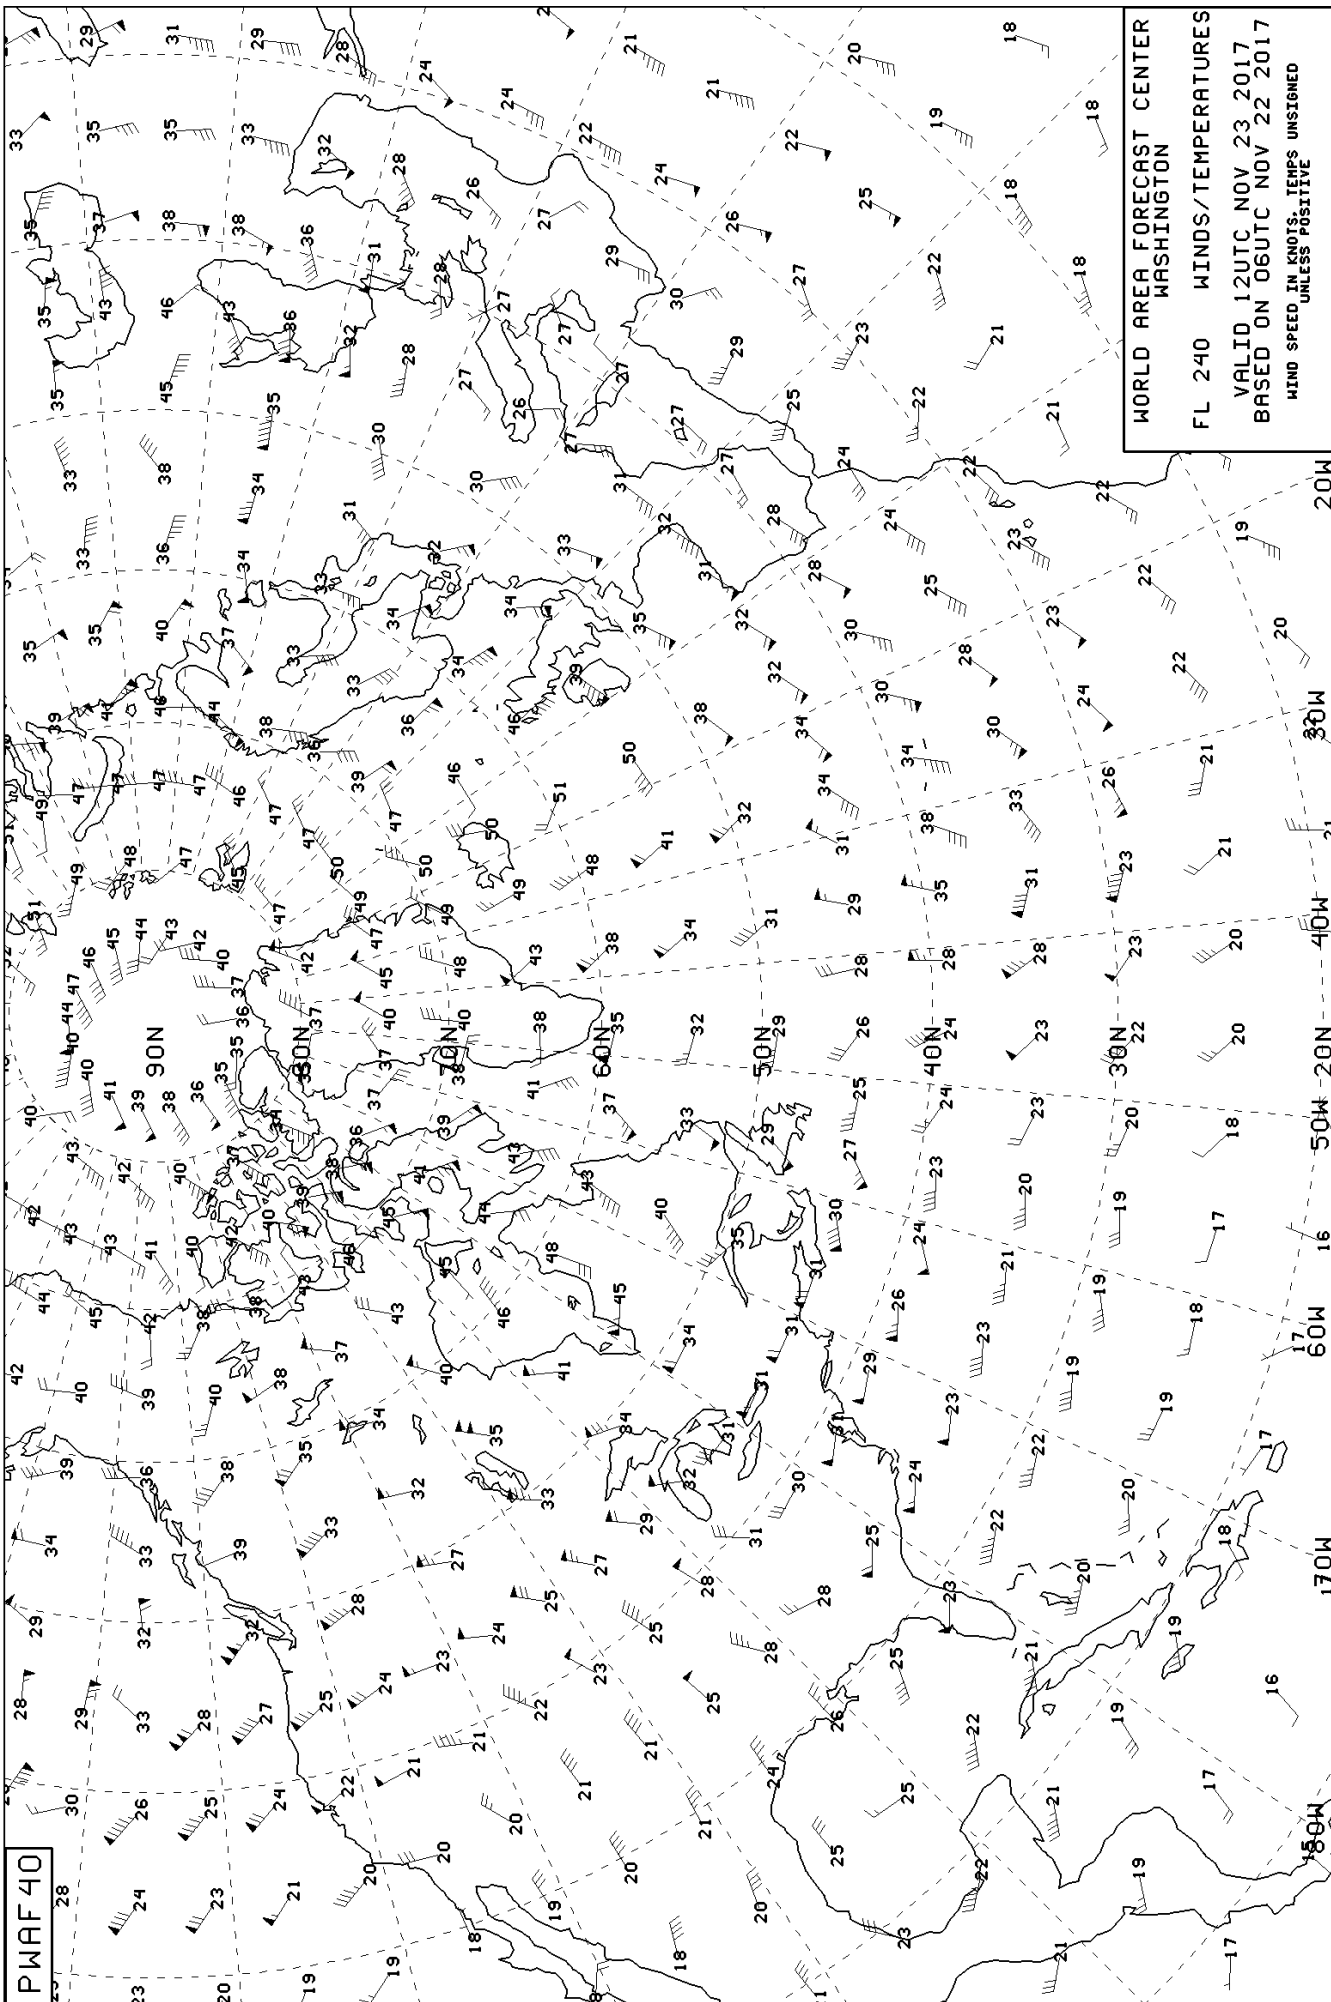

PWAF 40  
28

150W

170W

160W

140W

120W

100W

80W

60W

18N

20N

30N

40N

50N

30N

20N